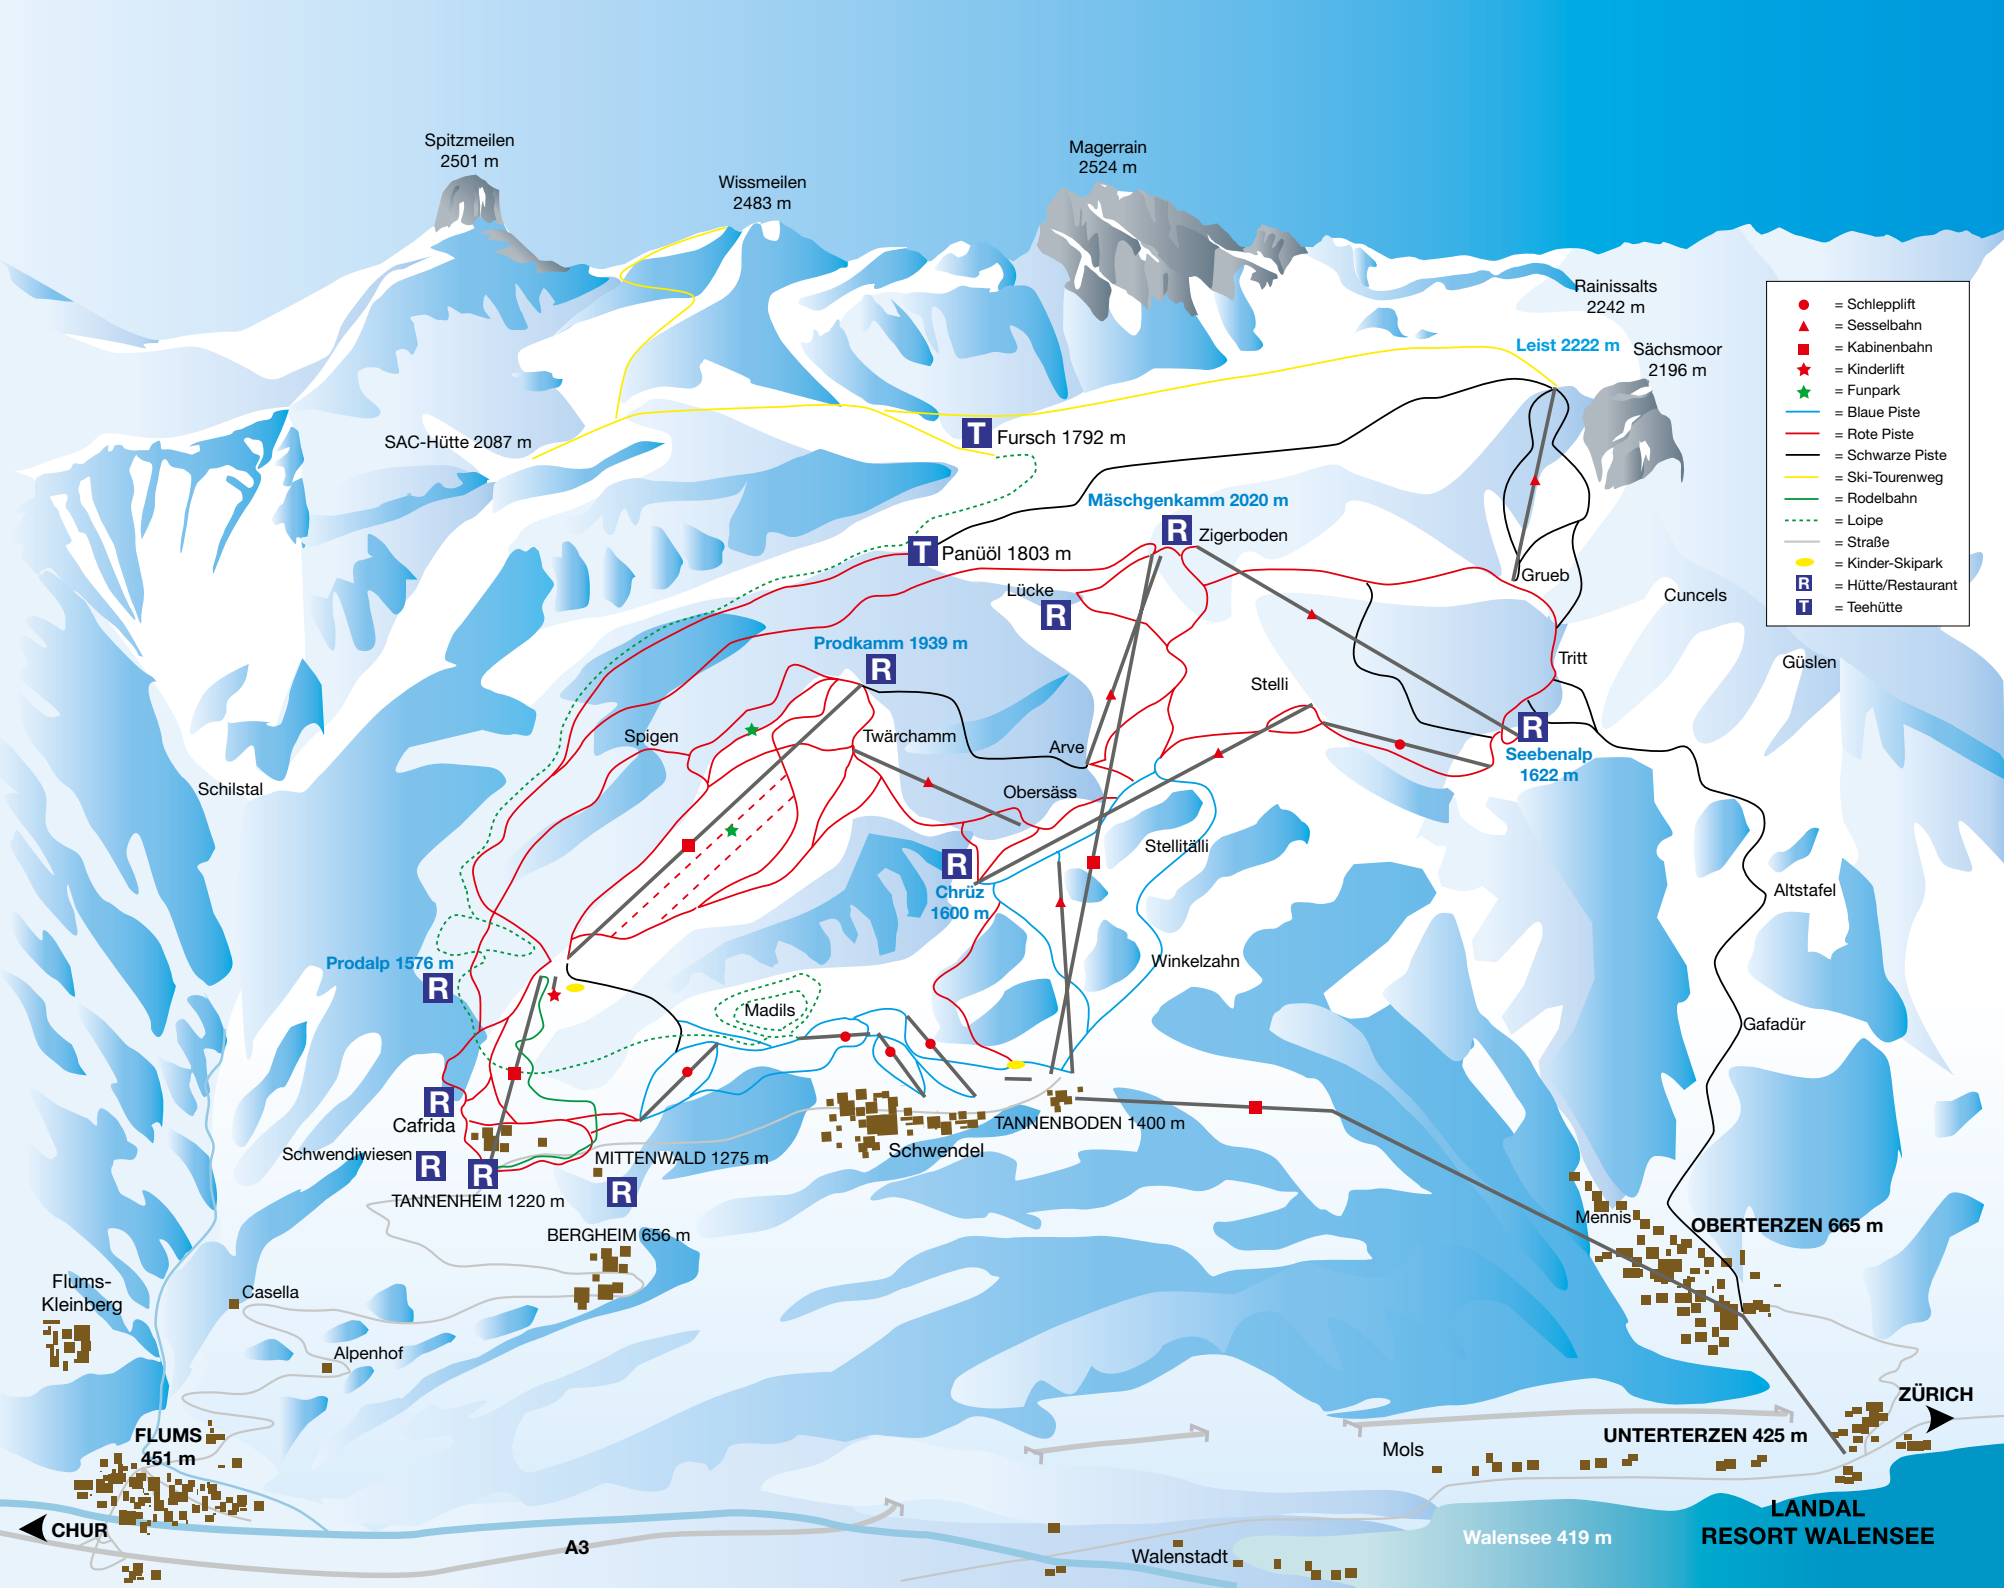

Spitzmeilen 2501 m
 Wissmeilen 2483 m
 Magerrain 2524 m
 Rainissaltes 2242 m
 Sächsmoor 2196 m
 Leist 2222 m

- = Sleeplift
- ▲ = Stoeltjeslift
- = Cabinelift
- ★ = Kinderlift
- ★ = Funpark
- = Blauwe piste
- = Rode piste
- = Zwart piste
- = Ski-Tourenweg
- = Rodelbaan
- = Loipes
- = Wegen
- = Oefenweide
- R = Hütte/Restaurant
- T = Teehütte

CHUR ← A3 → Walensee 419 m → ZÜRICH

SAC-Hütte 2087 m
 Fursch 1792 m
 Mäschgenkamm 2020 m
 Panüöl 1803 m
 Zigerboden
 Lücke
 Prodkamm 1939 m
 Spigen
 Twärchamm
 Arve
 Seebenalp 1622 m
 Chrüz 1600 m
 Stelli
 Stellitälli
 Winkelzahn
 Madlis
 TANNENBODEN 1400 m
 TANNENHEIM 1220 m
 MITTENWALD 1275 m
 BERGHEIM 656 m
 OBERTERZEN 665 m
 Mennis
 UNTERTERZEN 425 m
 Walensee 419 m
 FLUMS 451 m
 ZÜRICH

Spitzmeilen
2501 m

Wissmeilen
2483 m

Magerrain
2524 m

Rainissaltes
2242 m

Sächsmoor
2196 m

SAC-Hütte 2087 m

T Fursch 1792 m

Leist 2222 m

Schilstal

Cuncels

Tritt

Gülsen

Altstafel

Gafadür