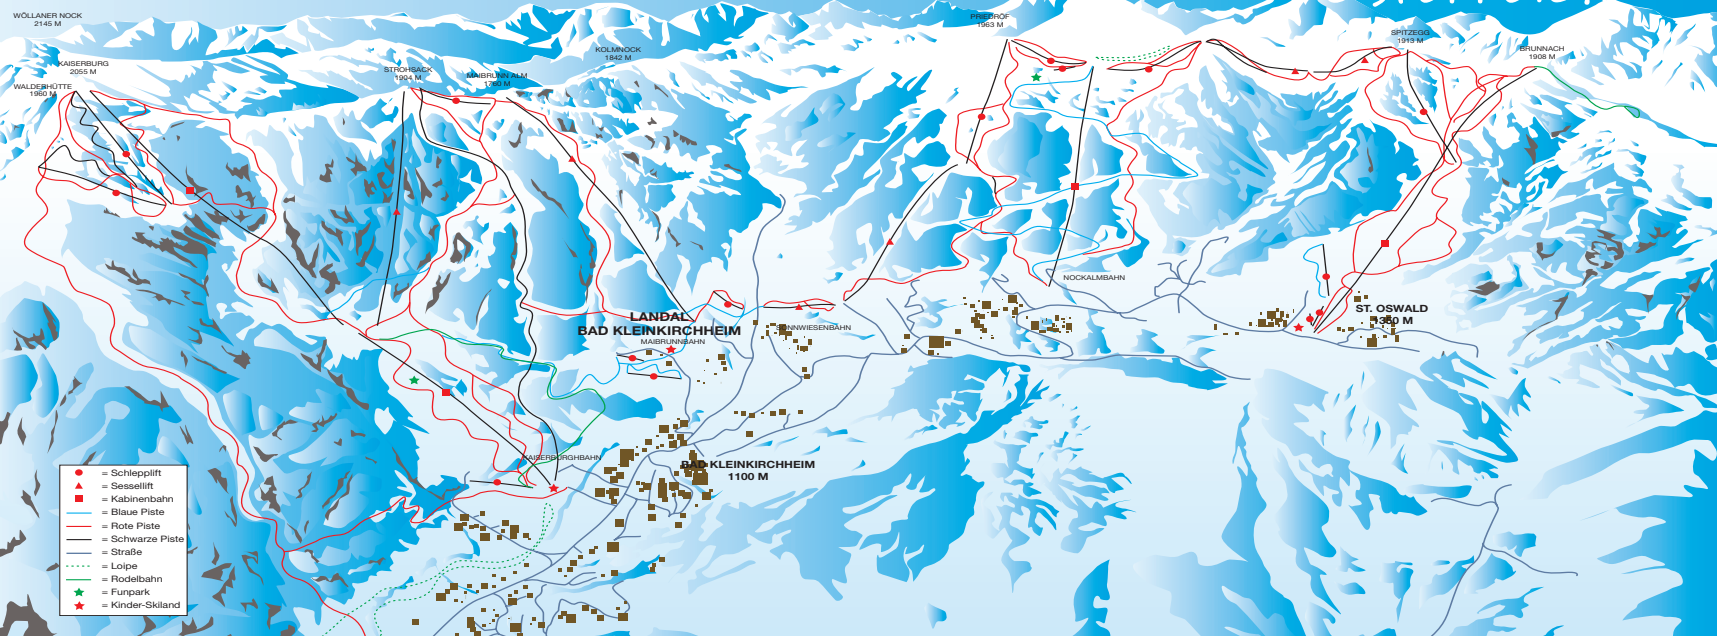

Österreich

WOLLANER NOCK
2145 M

KAISERBURG
2055 M

WALDERHÜTTE
1960 M

STROHSACK
1904 M

MAIBRUNNEN
1760 M

KOLMNOCK
1842 M

PIESERHOF
1563 M

SPITZEGG
1913 M

BRUNNACH
1908 M

LANDAL
BAD KLEINKIRCHHEIM
MAIBRUNNENBAHN

MINWIENENBAHN

NOCKALMBAHN

ST. OSWALD
1350 M

KAISERBURGBAHN

BAD KLEINKIRCHHEIM
1100 M

- = Schlepplift
- ▲ = Sessellift
- = Kabinenbahn
- (blue) = Blaue Piste
- (red) = Rote Piste
- (black) = Schwarze Piste
- (grey) = Straße
- (dotted green) = Loipe
- (green) = Rodelbahn
- ★ = Funpark
- ★ (red) = Kinder-Skiland